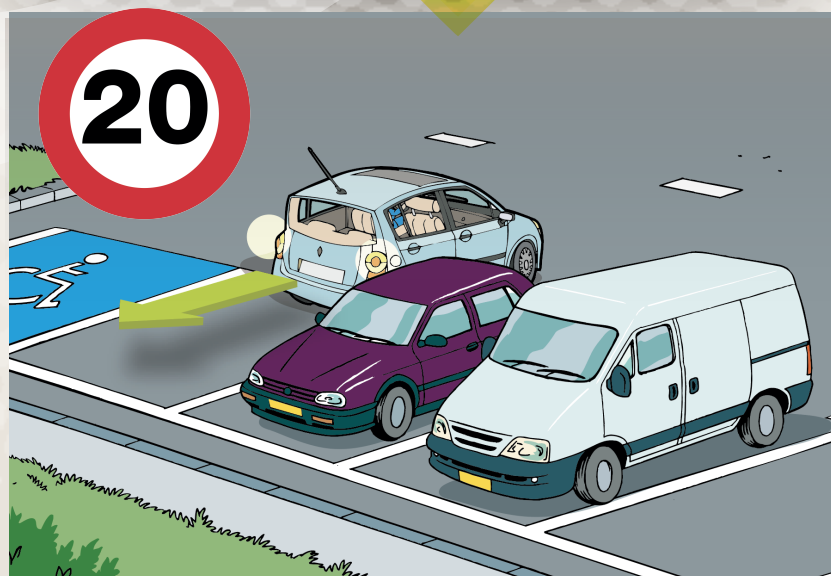

FLASH INFO SÉCURITÉ

CIRCULATION

Votre sécurité de votre arrivée à votre départ !

Sur la route respectez le code de la route.

Sur le site de votre agence aussi !

Quelques consignes simples qui limitent le risque d'accrochage :

- **Respectez** le sens de circulation sur le parking
- **Roulez au pas** – 20km/h maximum
- **Stationnez votre véhicule** en marche arrière. Vous serez ainsi dans le sens de départ en cas d'évacuation!
- **Respectez les places réservées** (livraison, personnes à mobilité réduite...)